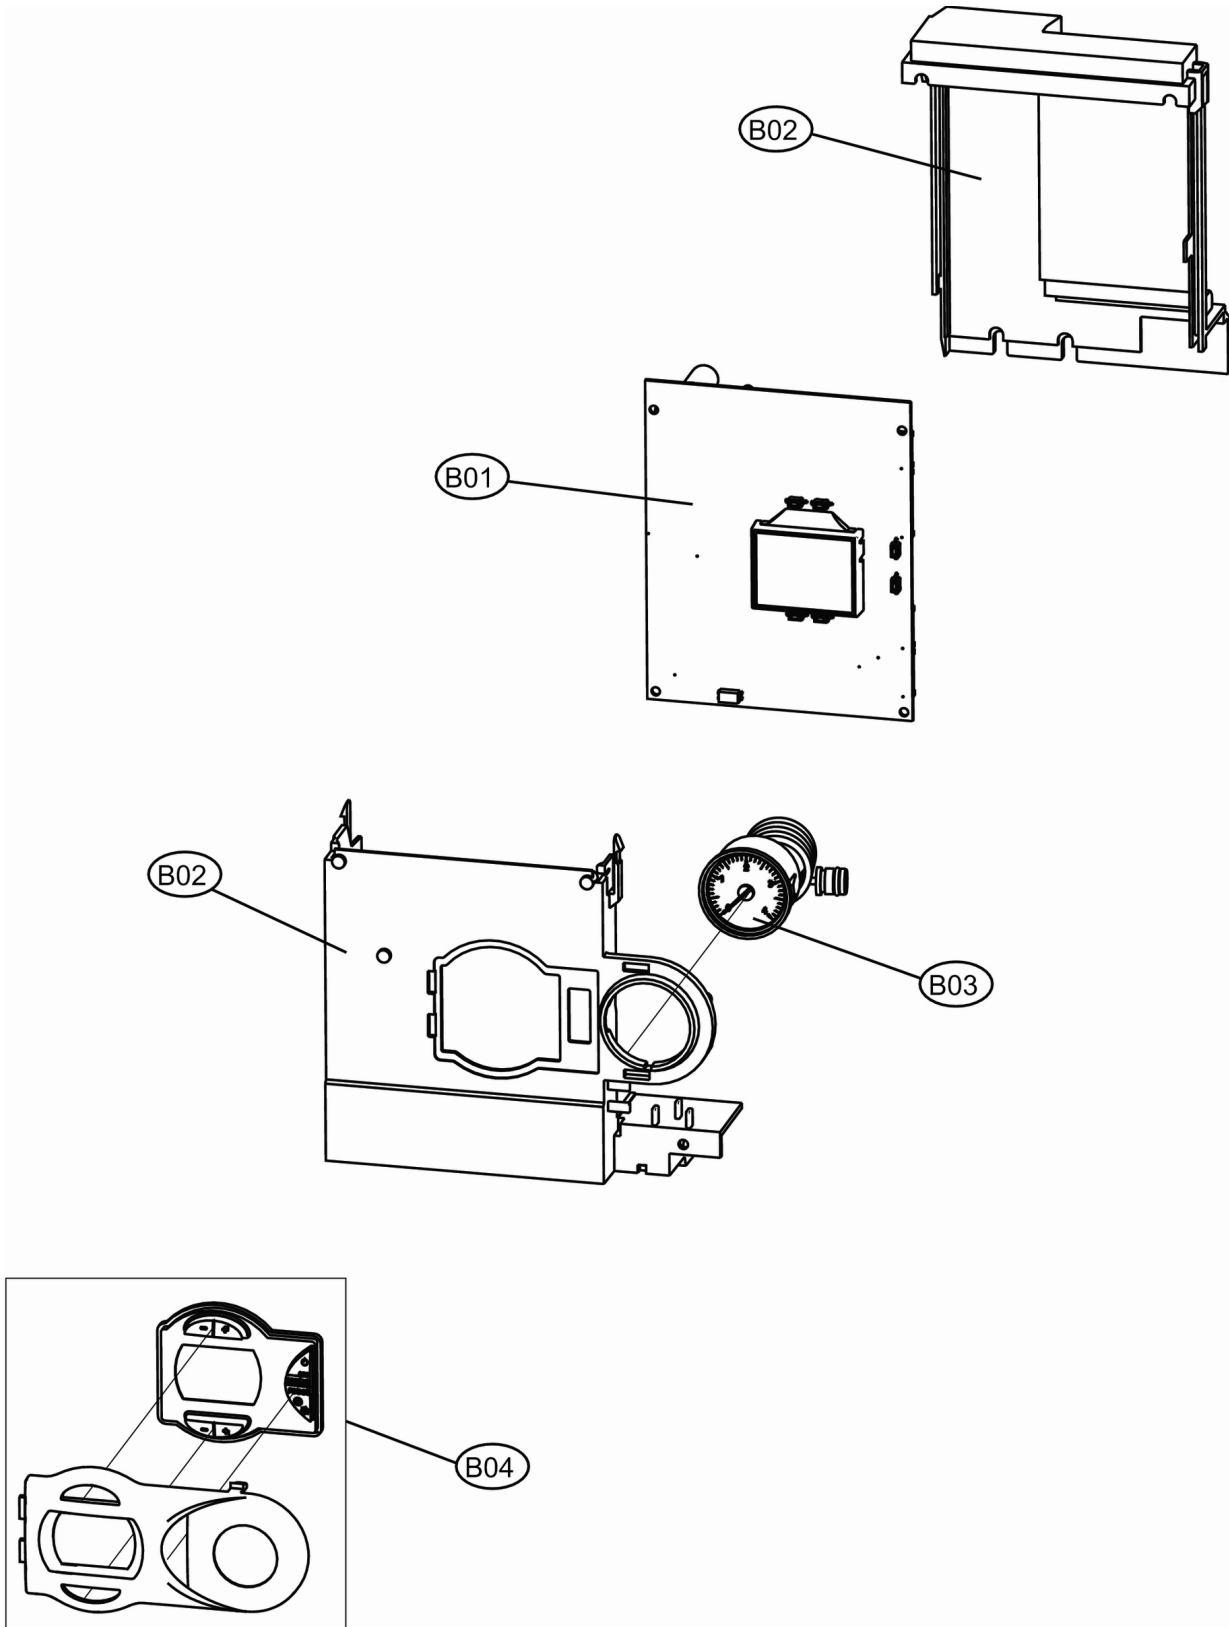

ECONCEPT tech 25C