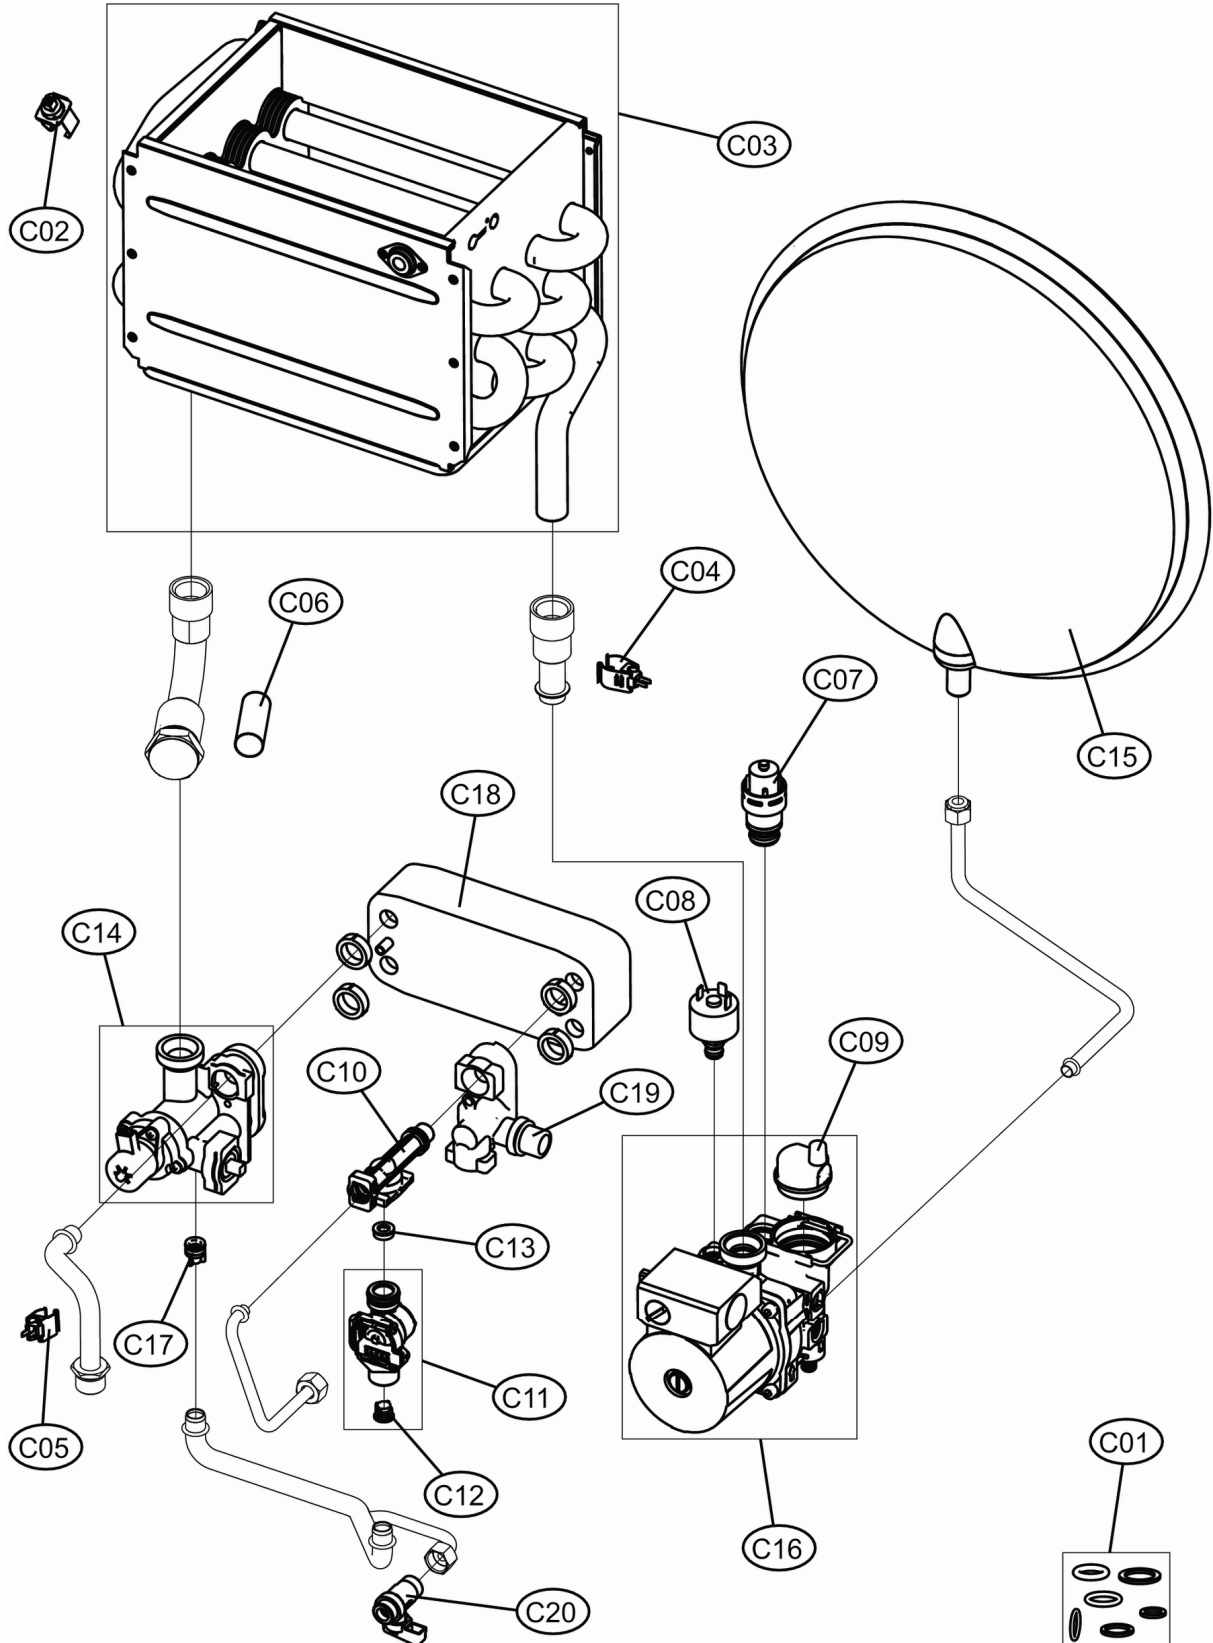

ECONCEPT tech 25C